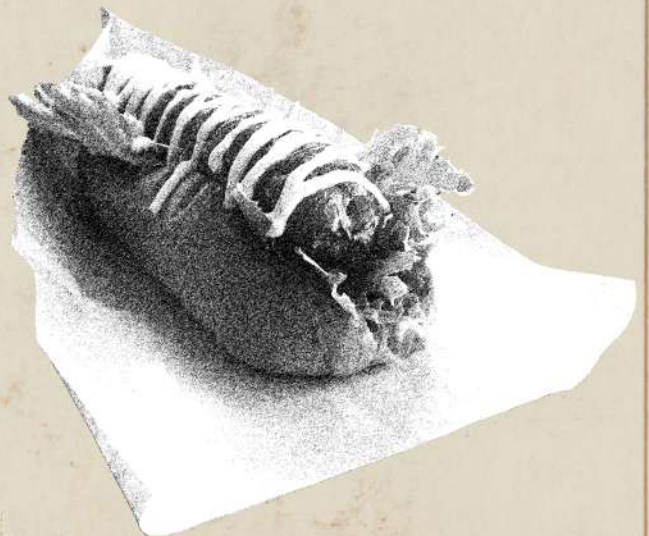

FOOD MENU

//Best Recommended//

トロっとした食感とバニラビーンズがたっぷりであ
とって濃厚なお味です。

Smooth texture and plenty of vanilla beans
It is a very rich taste.

天橋立プリン

Amanohashidate Pudding

1本 ¥400   One for 400
6本セット ¥2,400   Set of 6 2400 yen

丹後ジャージー牧場ミルク工房そら直送！
ミルクの味は濃厚でもあっさり？
老若男女みんなに愛されるお味。
コーンかカップお好きな方どうぞ！

The taste of milk is rich and simple,
and it seems to be loved by all ages.

Please choose either waffle cone or cup.

牧場のソフトクリーム

Soft cream

コーン・カップどちらでも ¥500
Either waffle cone or cup 500 yen

- ジャンボフランクドッグ…… ¥650
  Jumbo frank hot dog one 650 yen
- 若鶏のからあげ……5個 ¥500
  Fried chicken 5 pieces 500 yen
- チキンナゲット……5個 ¥400
  Chicken nugget 5 pieces 400 yen
- フランクフルト…… ¥400
  Frankfurt one 400 yen
- プレーンドーナツ…… ¥300
  Plain donut one 300 yen