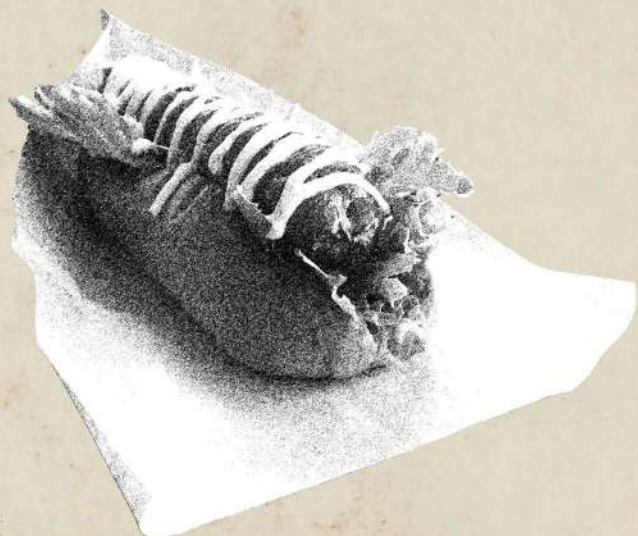

★○マークのフード商品とお飲み物のセットで50円引き★

50 yen discount on food products and drinks set